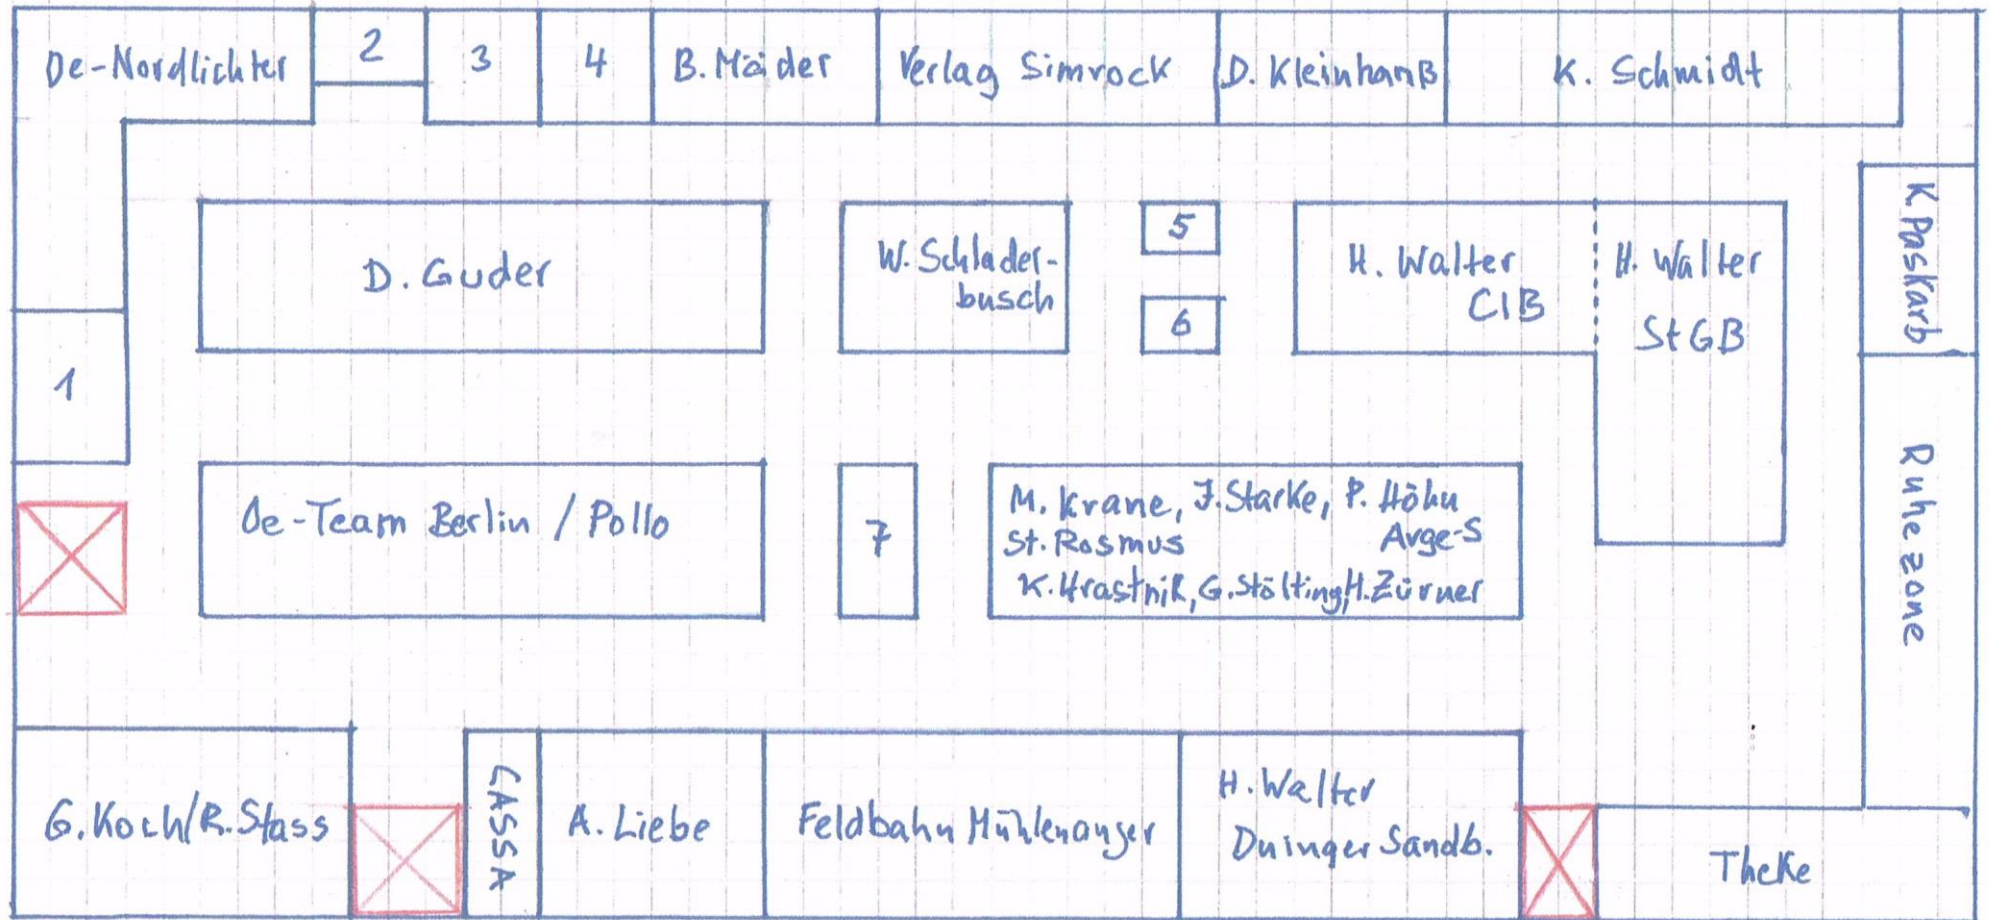

NuSSA 2024 Schematischer ^{*} Hallenplan

1 F. Fetkötter, 2. Oe-Club Hamburg, 3. Oe-Nordlichter, 4. J. Heinritz, 5. C. Klaes, 6. G. Kiltz, 7. I. Glöckner

^{*} Dieser Plan dient nur der Übersicht. Standgrößen und Gangbreiten können von ihm nicht abgeleitet werden!